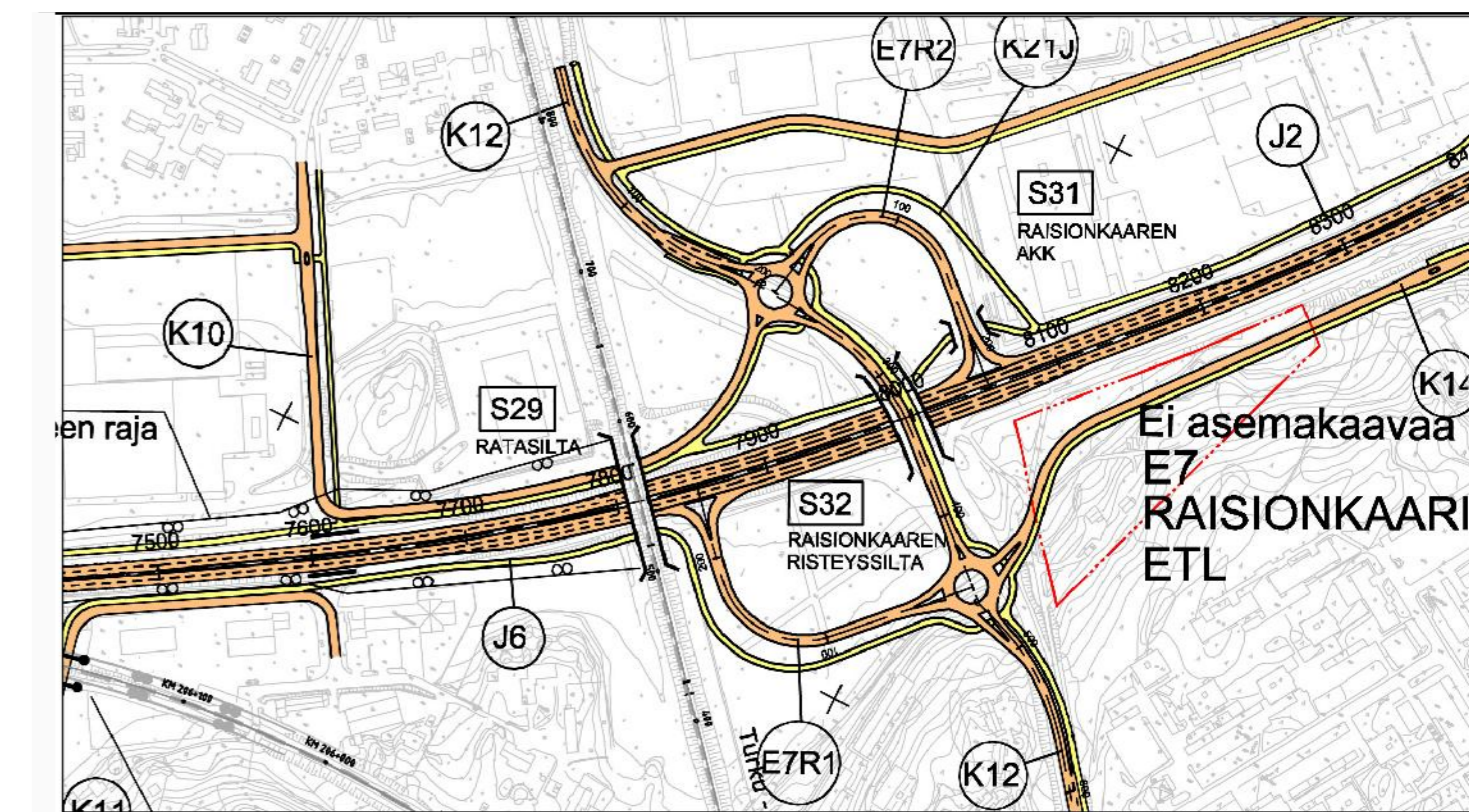

Merkki	Muutos	Pvm	Suunn.	Tark.

SIVUKUVA 1:200

TASOKUVA 1:500

POIKKILEIKKAUS 1:100

KARTTA 1:5000

TASOKUVA 1:200

TASOKUVA 1:500

POIKKILEIKKAUS 1:100

KARTTA 1:5000

TASOKUVA 1:500

SIVUKUVA A-A 1:500

POIKKILEIKKAUS B-B 1:200

POIKKILEIKKAUS C-C 1:200

KARTTA 1:5000

Merkki	Muutos	Pvm	Suunn.	Tark.

2017