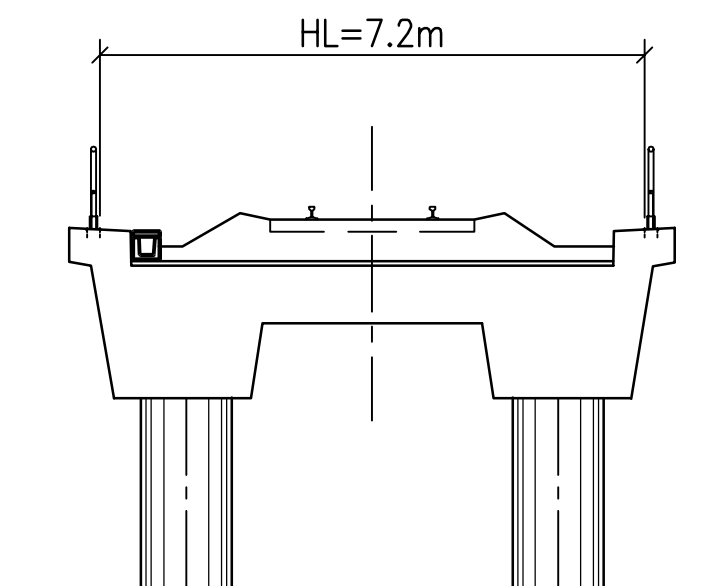

Merkki	Muutos	Pvm	Suunn.	Tark.

SIVUKUVA 1:200

TASOKUVA 1:500

POIKKILEIKKAUS 1:100

KARTTA 1:5000

TASOKUVA 1:200

TASOKUVA 1:500

POIKKILEIKKAUS 1:100