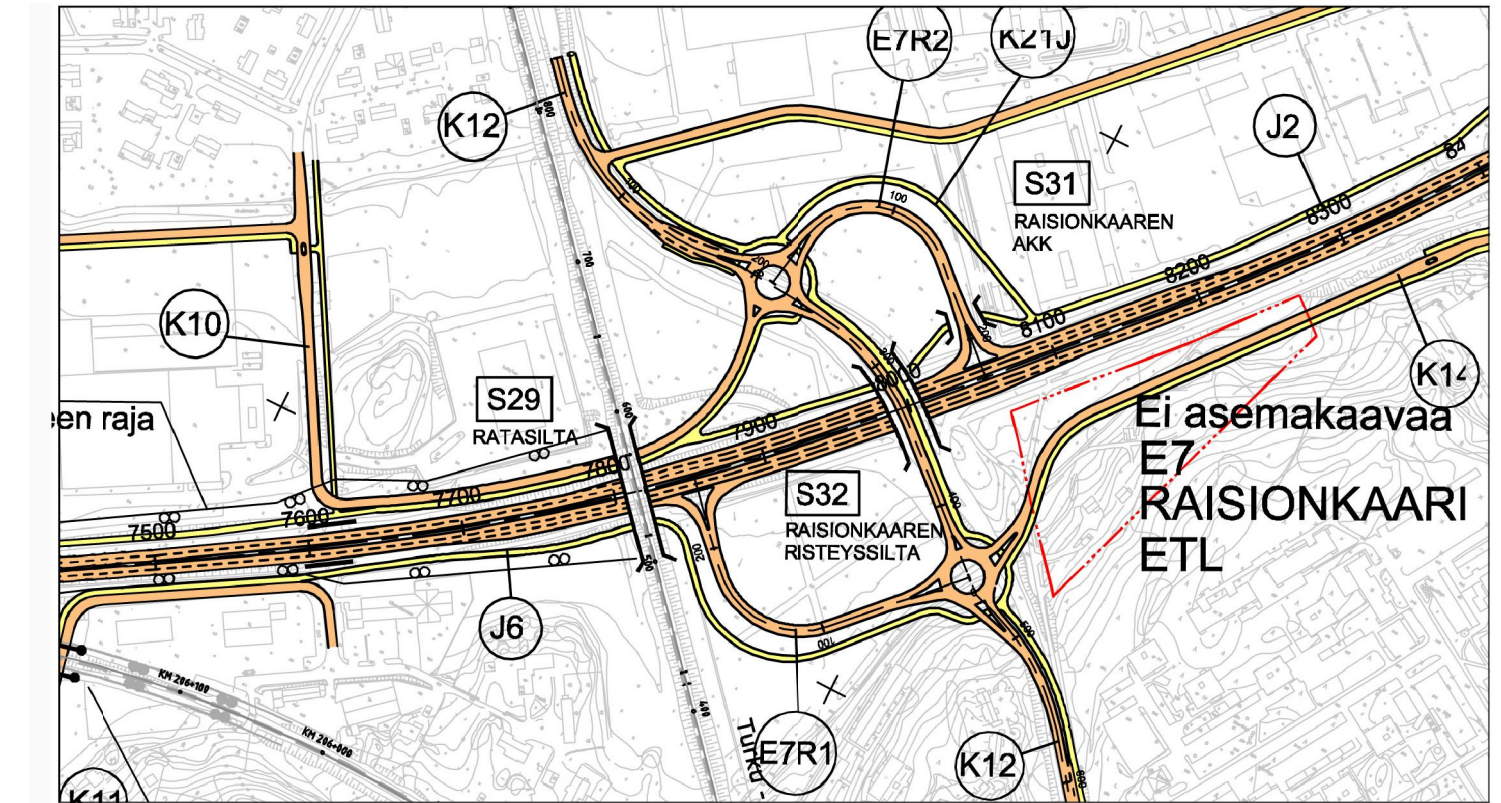

Merkki	Muutos	Pvm	Suunn.	Tark.

SIVUKUVA 1:200

TASOKUVA 1:500

POIKKILEIKKAUS 1:100

KARTTA 1:5000

TASOKUVA 1:200

TASOKUVA 1:500

POIKKILEIKKAUS 1:100

KARTTA 1:5000

TASOKUVA 1:500

SIVUKUVA A-A 1:500

POIKKILEIKKAUS B-B 1:200

POIKKILEIKKAUS C-C 1:200

KARTTA 1:5000

Merkki	Muutos	Pvm	Suunn.	Tark.

2017