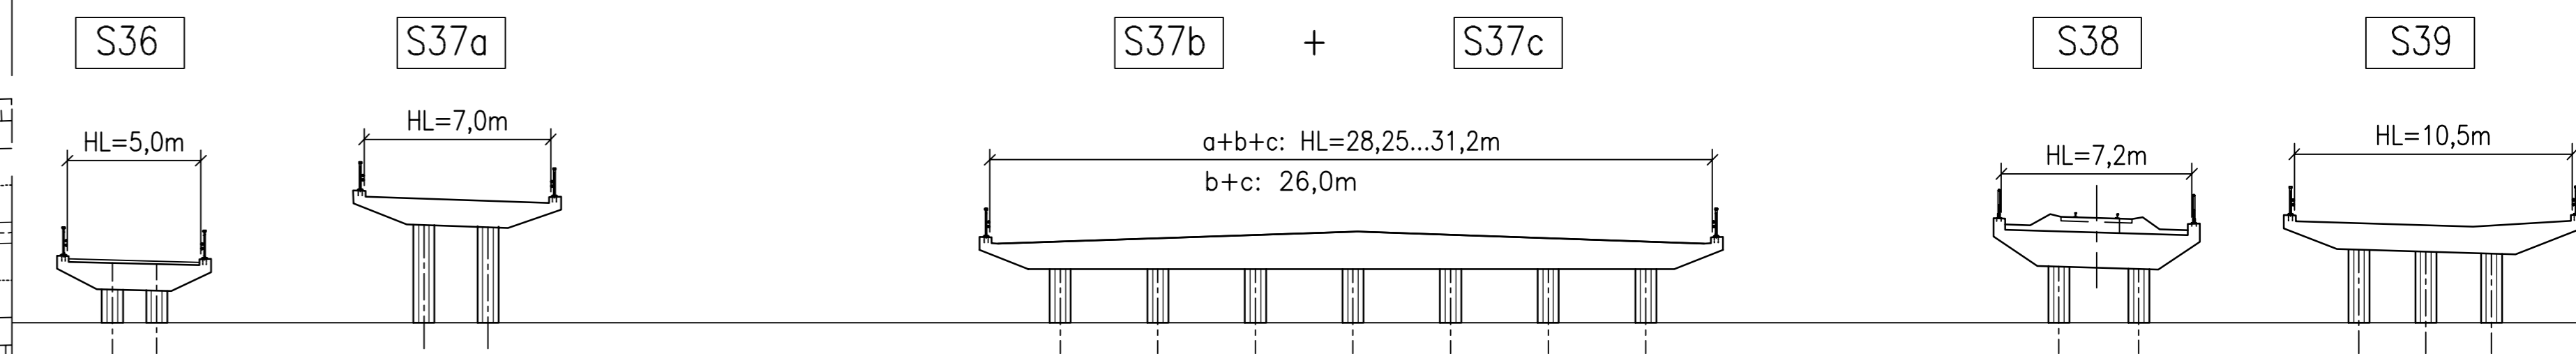

KARTTA 1:5000

TASOKUVA 1:500

SIVUKUVA A-A 1:500

POIKKILEIKKAUS B-B 1:200

POIKKILEIKKAUS C-C 1:200

KARTTA 1:5000

Merkki	Muutos	Pvm	Suunn.	Tark.

2017