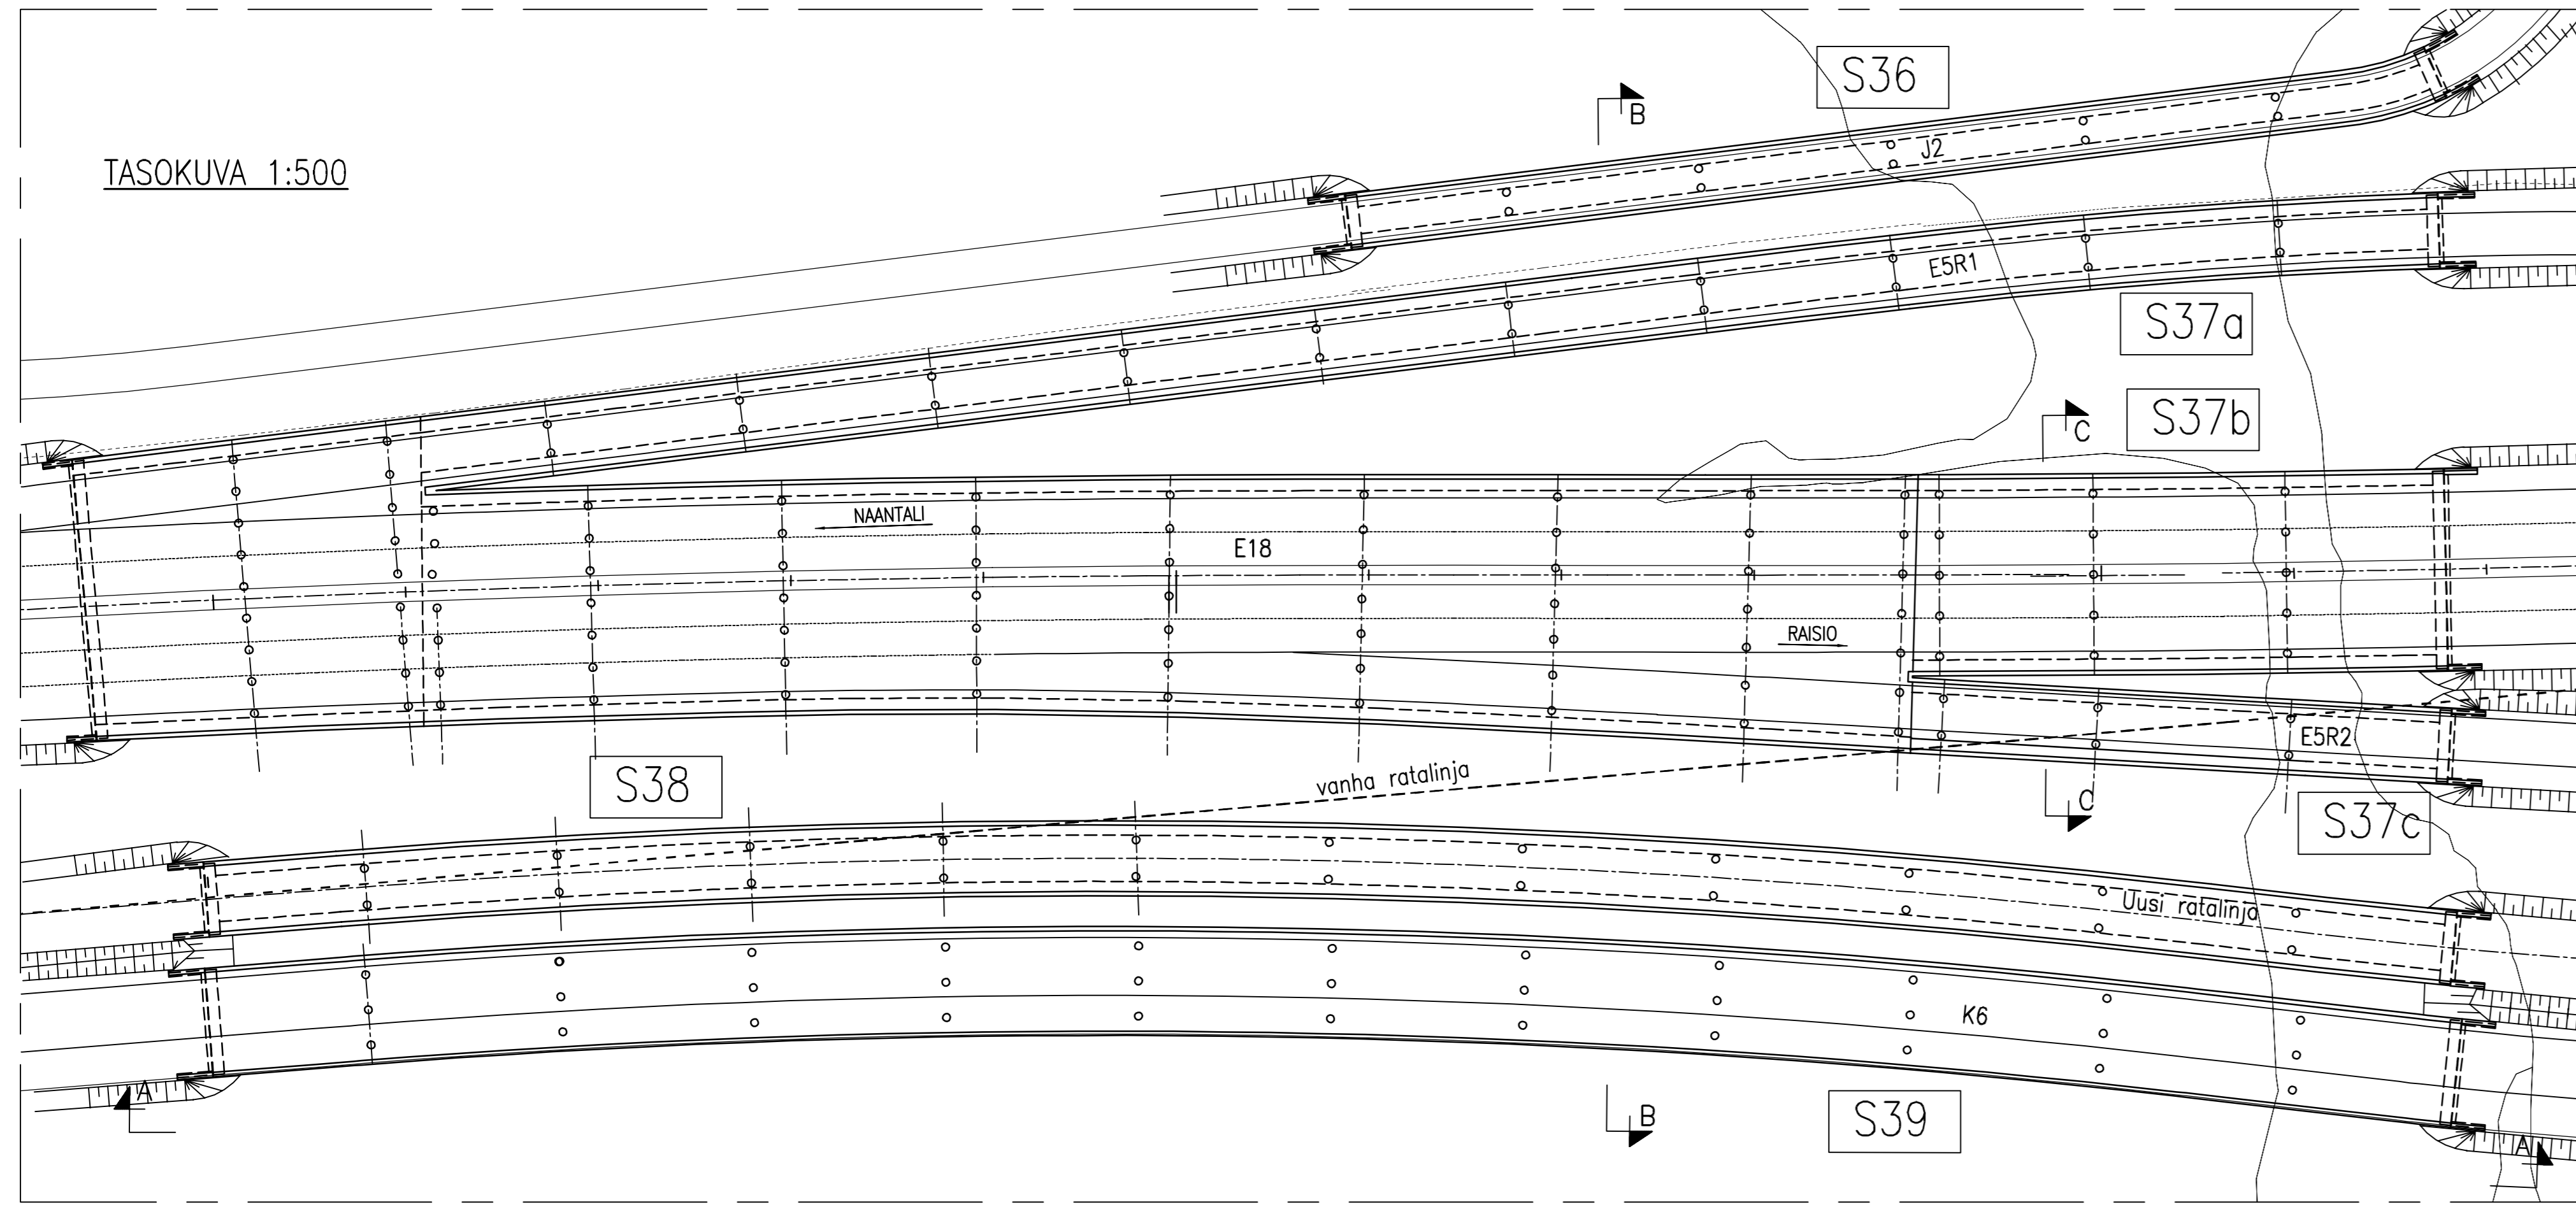

Merkki	Muutos	Pvm	Suunn.	Tark.

SIVUKUVA 1:200

TASOKUVA 1:500

POIKKILEIKKAUS 1:100

KARTTA 1:5000

TASOKUVA 1:200

TASOKUVA 1:500

POIKKILEIKKAUS 1:100

KARTTA 1:5000

TASOKUVA 1:500

SIVUKUVA A-A 1:500

POIKKILEIKKAUS B-B 1:200

POIKKILEIKKAUS C-C 1:200

KARTTA 1:5000

Merkki	Muutos	Pvm	Suunn.	Tark.

2017