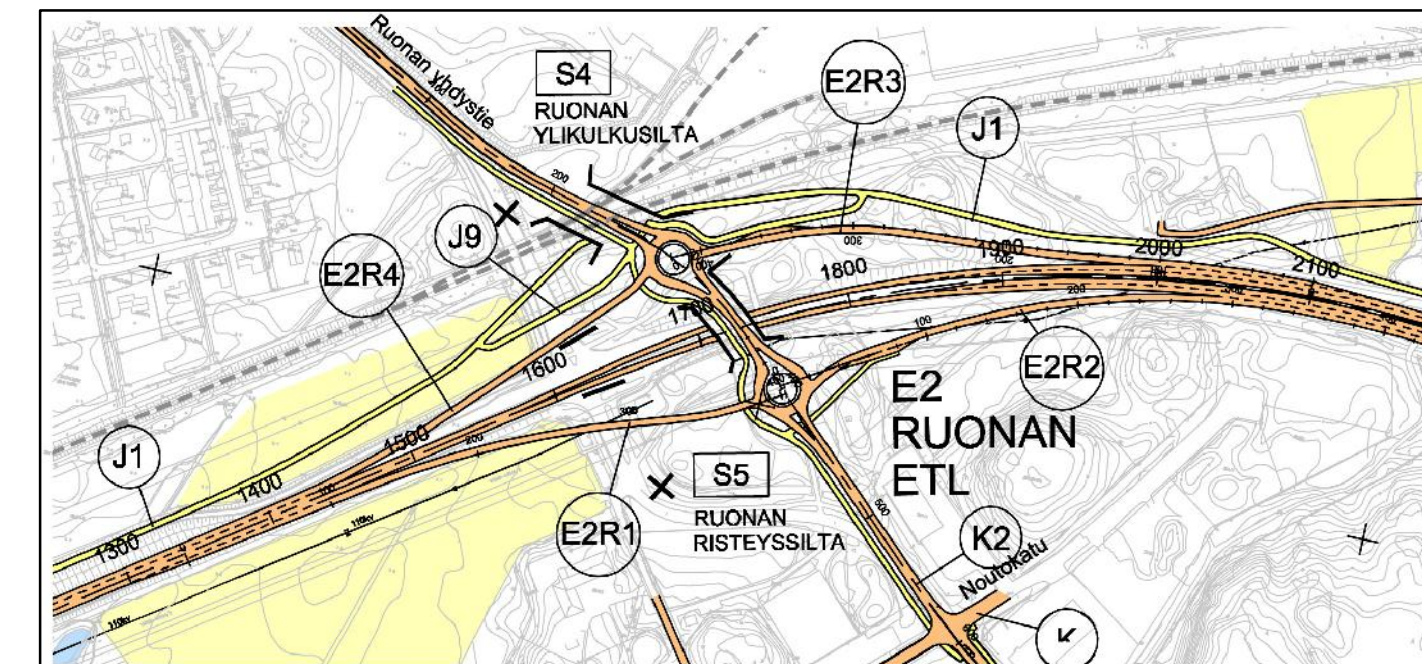

SIVUKUVA 1:200

TASOKUVA 1:500

POIKKILEIKKAUS 1:100

KARTTA 1:5000

Merkki	Muutos	Pvm	Suunn.	Tark.

TASOKUVA 1:200

TASOKUVA 1:500

POIKKILEIKKAUS 1:100

KARTTA 1:5000

Merkki	Muutos	Pvm	Suunn.	Tark.

SIVUKUVA 1:200

POIKKILEIKKAUS 1:100

TASOKUVA 1:500

KARTTA 1:5000

Merkki Muutos

Pvm Suunn. Tark.

SIVUKUVA 1:500

POIKKILEIKKAUS 1:100

TASOKUVA 1:500

KARTTA 1:5000

SIVUKUVA 1:200

TASOKUVA 1:500

POIKKILEIKKAUS 1:100

KARTTA 1:5000

E18 TURUN KEHÄTIEN (KT 40) PARANTAMINEN VÄLILLÄ NAANTALI - RAISIO, YLEISSUUNNITELMA

RAISIONLAHDEN YLITYS
S36, S37a, S37b, S37c, S38 ja S39
30.11.2017
Piirustus Y4.8