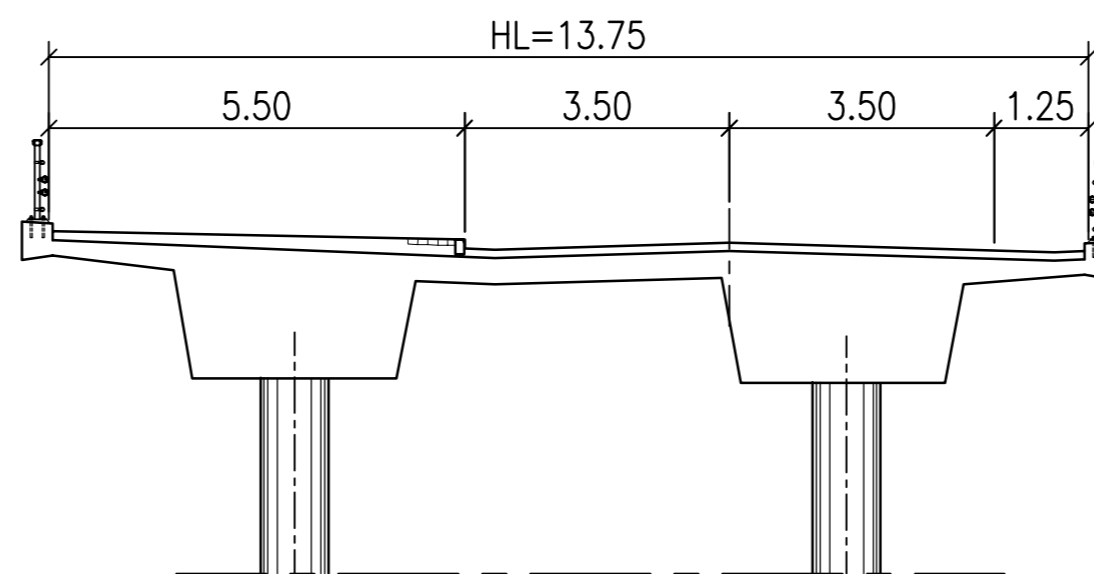

Merkki	Muutos	Pvm	Suunn.	Tark.

SIVUKUVA 1:200

TASOKUVA 1:500

POIKKILEIKKAUS 1:100

KARTTA 1:5000

TASOKUVA 1:200

TASOKUVA 1:500

POIKKILEIKKAUS 1:100

KARTTA 1:5000

TASOKUVA 1:500

SIVUKUVA A-A 1:500

POIKKILEIKKAUS B-B 1:200

POIKKILEIKKAUS C-C 1:200

KARTTA 1:5000

Merkki	Muutos	Pvm	Suunn.	Tark.

2017