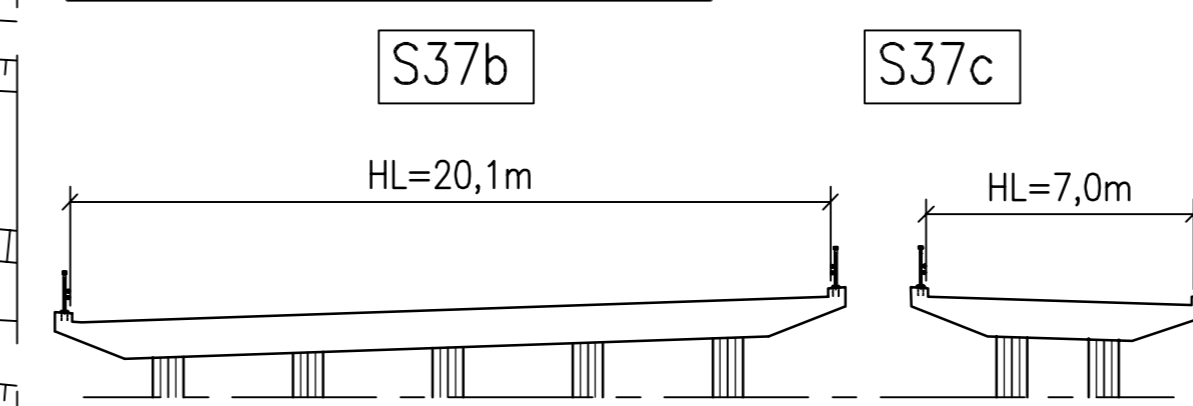

KARTTA 1:5000

TASOKUVA 1:500

SIVUKUVA A-A 1:500

POIKKILEIKKAUS B-B 1:200

POIKKILEIKKAUS C-C 1:200

KARTTA 1:5000

Merkki	Muutos	Pvm	Suunn.	Tark.

2017