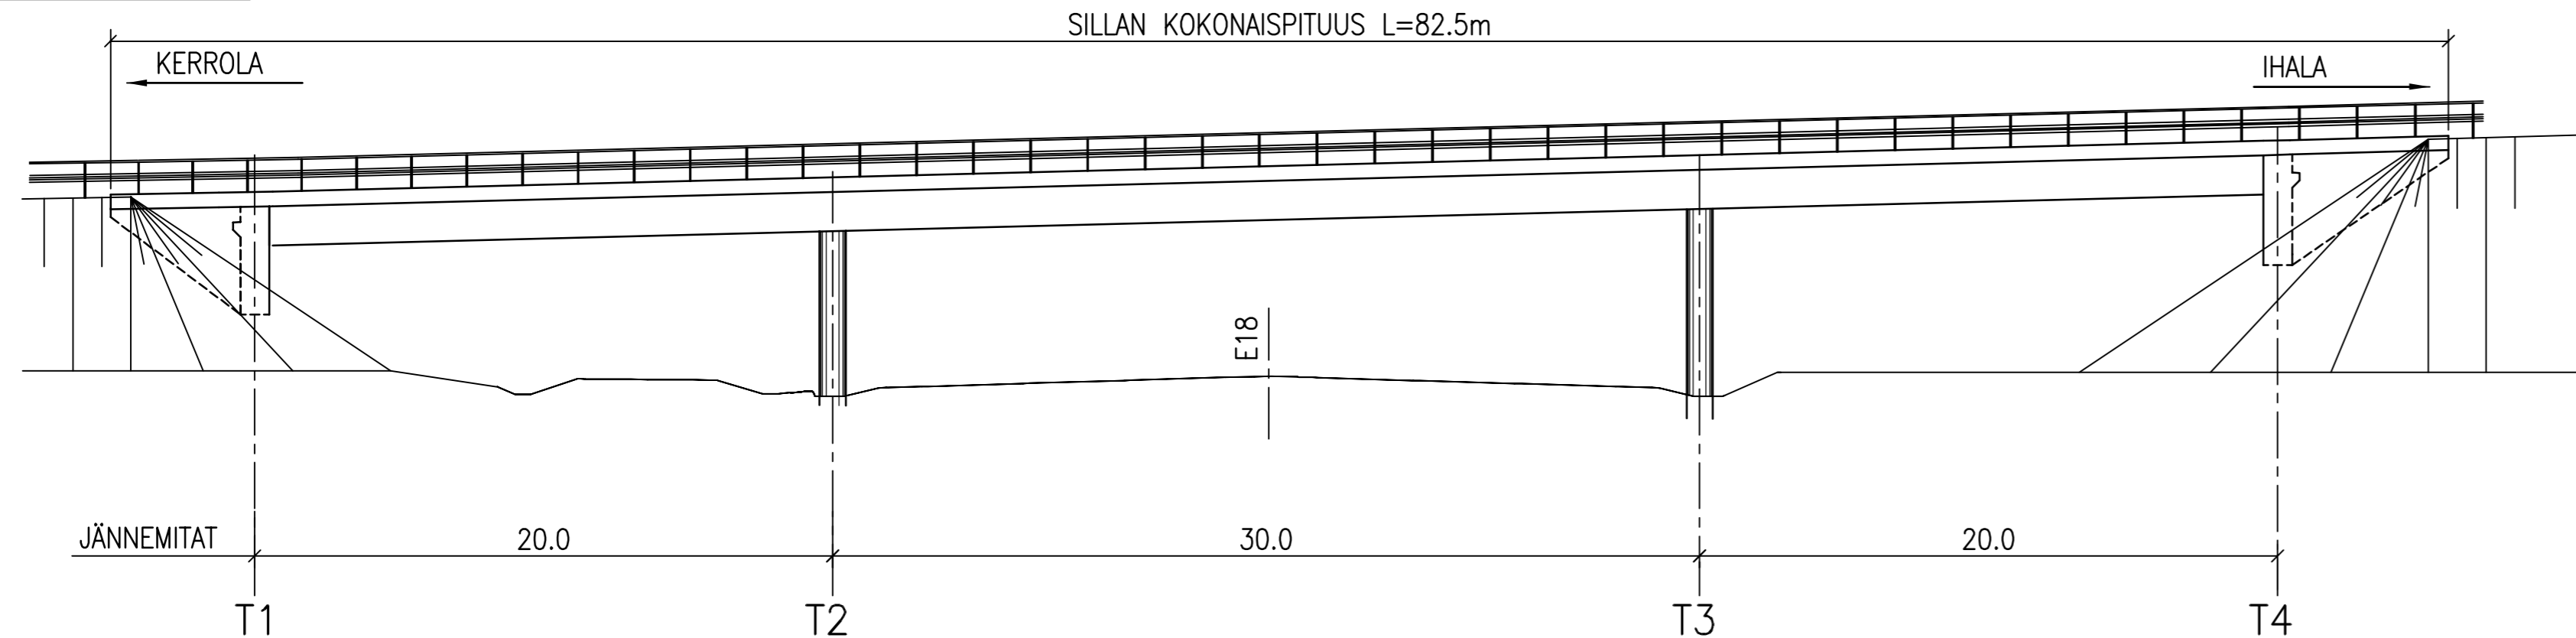

TASOKUVA 1:200