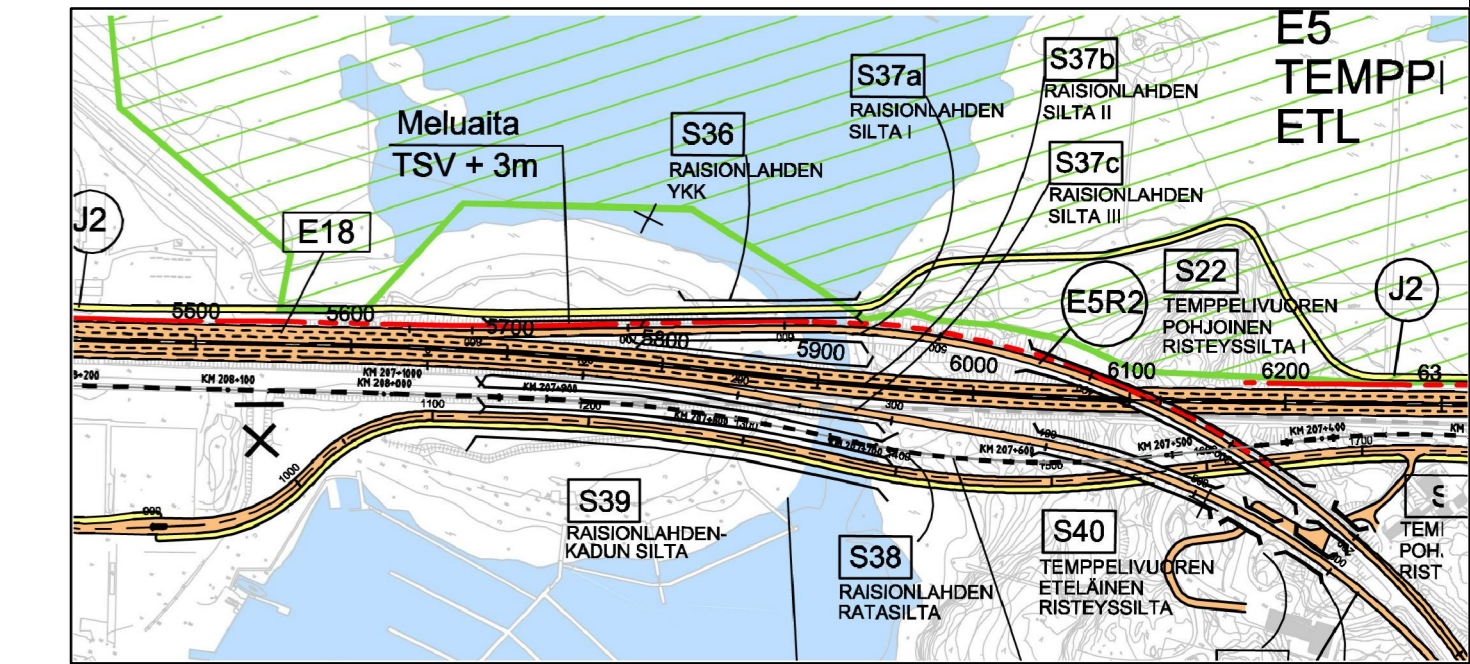

KARTTA 1:5000

TASOKUVA 1:500

SIVUKUVA A-A 1:500

POIKKILEIKKAUS B-B 1:200

POIKKILEIKKAUS C-C 1:200

KARTTA 1:5000

Merkki	Muutos	Pvm	Suunn.	Tark.

2017