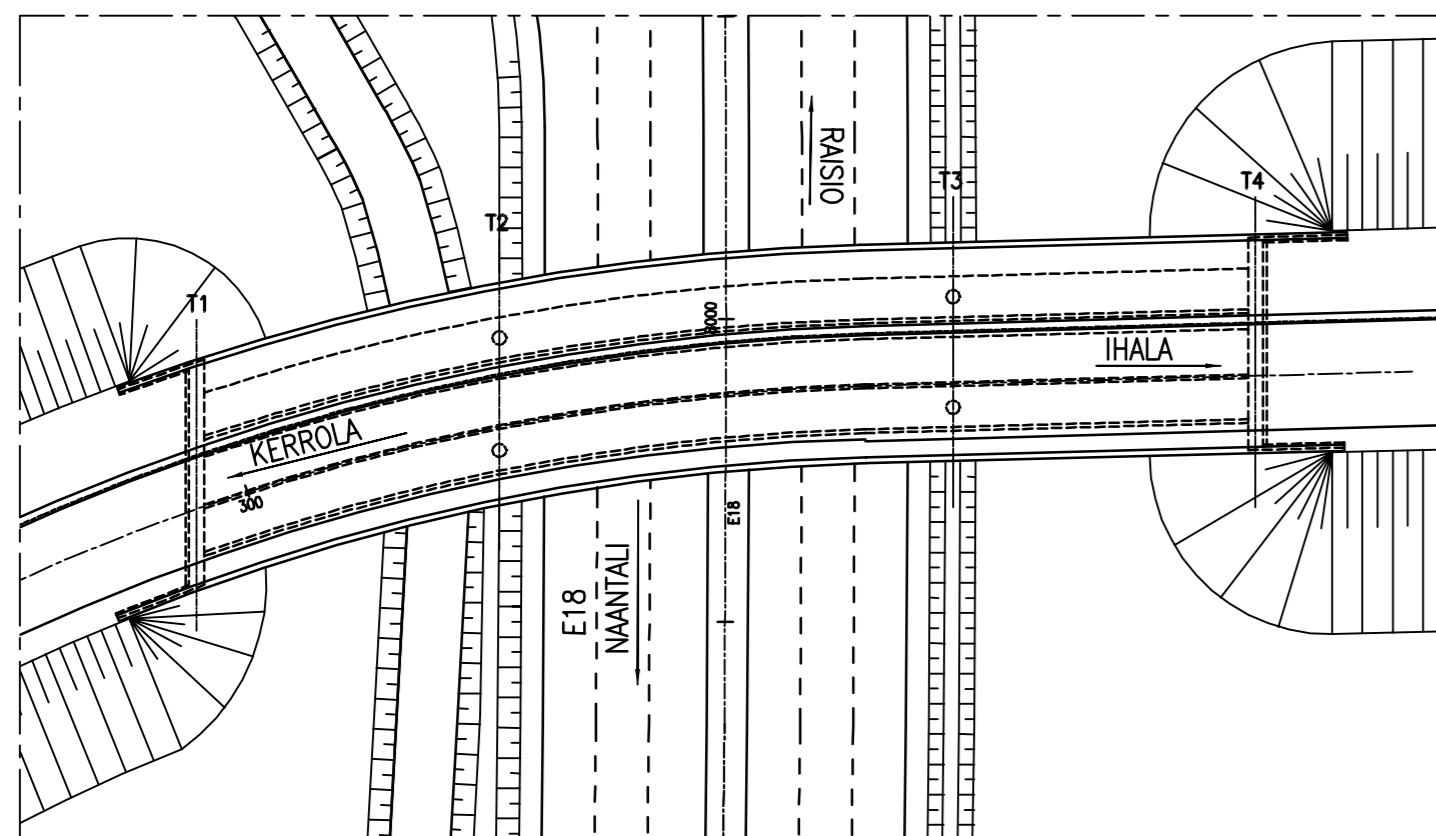

Merkki	Muutos	Pvm	Suunn.	Tark.

SIVUKUVA 1:200

TASOKUVA 1:500

POIKKILEIKKAUS 1:100

KARTTA 1:5000

TASOKUVA 1:200

TASOKUVA 1:500

POIKKILEIKKAUS 1:100

KARTTA 1:5000

TASOKUVA 1:500

SIVUKUVA A-A 1:500

POIKKILEIKKAUS B-B 1:200

POIKKILEIKKAUS C-C 1:200

KARTTA 1:5000

Merkki	Muutos	Pvm	Suunn.	Tark.

2017