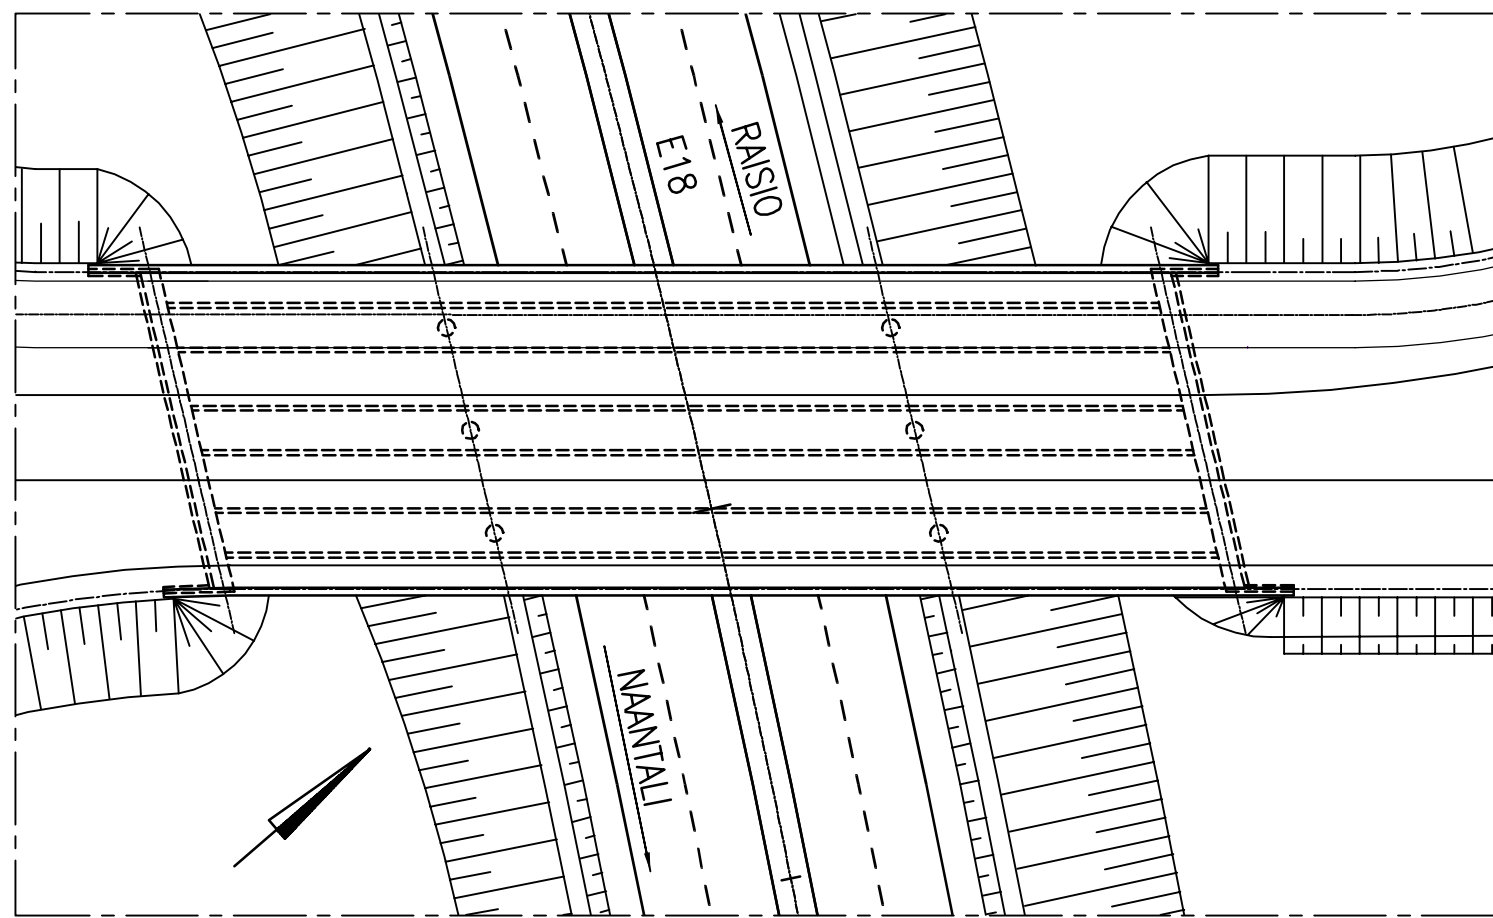

SIVUKUVA 1:200

TASOKUVA 1:500

POIKKILEIKKAUS 1:100

KARTTA 1:5000

Merkki	Muutos	Pvm	Suunn.	Tark.

TASOKUVA 1:200

TASOKUVA 1:500

POIKKILEIKKAUS 1:100

KARTTA 1:5000

Merkki	Muutos	Pvm	Suunn.	Tark.

SIVUKUVA 1:200

POIKKILEIKKAUS 1:100

TASOKUVA 1:500

KARTTA 1:5000

Merkki Muutos

Pvm Suunn. Tark.

SIVUKUVA 1:500

POIKKILEIKKAUS 1:100

TASOKUVA 1:500

KARTTA 1:5000

SIVUKUVA 1:200

TASOKUVA 1:500

POIKKILEIKKAUS 1:100

KARTTA 1:5000

E18 TURUN KEHÄTIEN (KT 40) PARANTAMINEN VÄLILLÄ NAANTALI - RAISIO, YLEISSUUNNITELMA

RAISIONLAHDEN YLITYS
S36, S37a, S37b, S37c, S38 ja S39
30.11.2017
Piirustus Y4.8