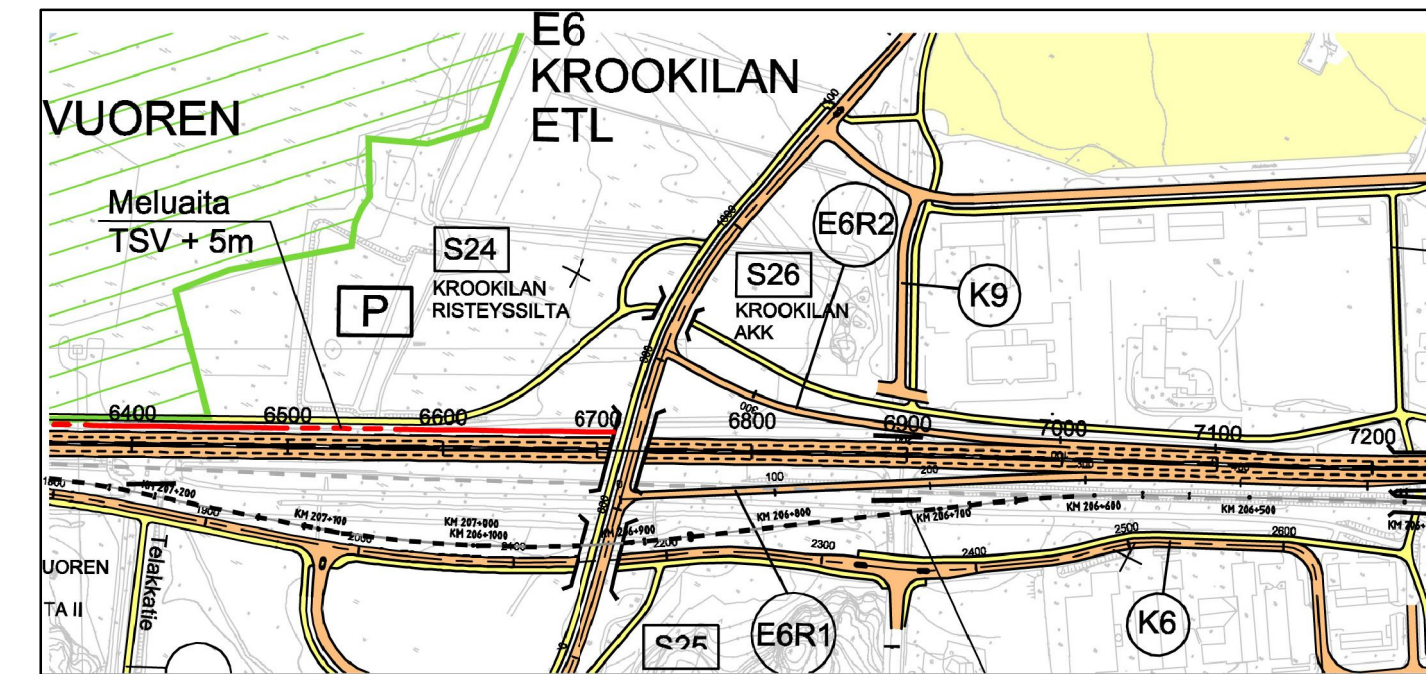

SIVUKUVA 1:200

TASOKUVA 1:500

POIKKILEIKKAUS 1:100

KARTTA 1:5000

Merkki	Muutos	Pvm	Suunn.	Tark.