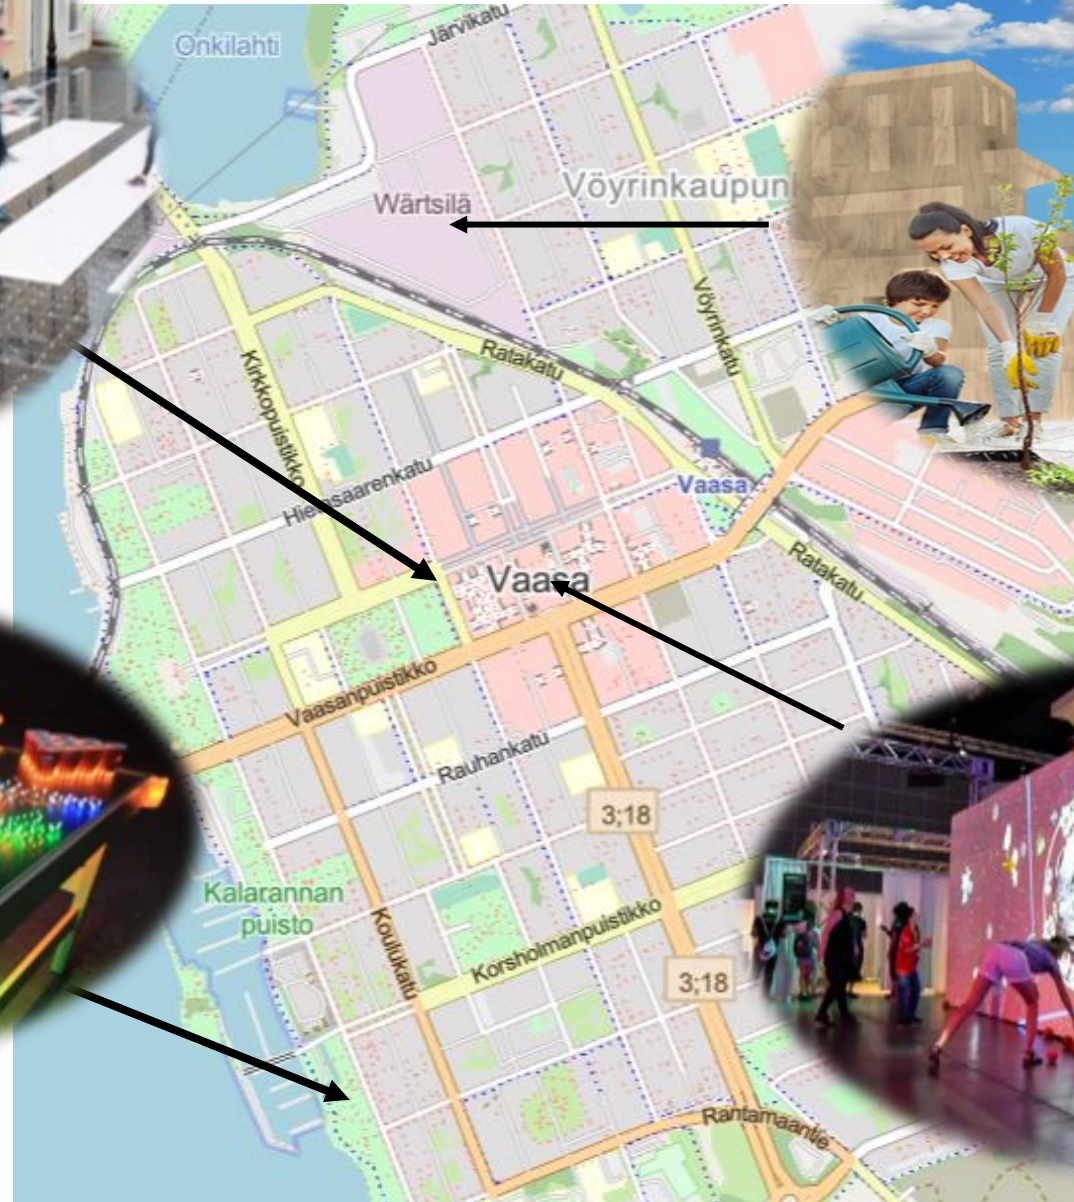

Tori – Vaasan vilkas sydän, jonka ympärillä viihdytään ja vietetään aikaa

3.

BAANA

Toiminnallinen, viihtyisä sekä älykäs kaupunkibaana

Elämyskeskus
WÄRE

ELÄMYKSELLINEN YHTEISÖ

Elämyskeskus Wäre

Wärtsilän alueelle kochoaa, omavarainen elämyskeskus, joka houkuttelee tulevaisuuden työntekijöitä ja turisteja.

Kuvan lähde: [Paulig](#)

C. J. HARTMAN

KESKUSTAN SYKE

Keskustan syke

Keskusta on elämyksellinen kohtaamispaikka, jossa trendikkäimmät palvelut ovat yhdessä saatavilla

Vaasan torin visualisointi: Viivi Lehtinen
kuvan ihmiset: Skalgubbar

Vetovoimainen tori

Torin elämyksellisyyttä lisää valtava älytaulu, joka toimii koskettamalla.

Kuvalähde: [Initi](#), Tim Hendrickson

BAANA

Tulevaisuuden älybaana

Älybaana yhdistää
keskustan ja tekee
liikkumisesta
ennennäkemättömän
nopeaa ja helppoa.

Kuvan lähde: [Sustainability Matters](#)

Tulevaisuuden älybaana

Vaasan kaupungin edelläkävijäasema sekä brändi älykkäänä, dataa hyödyntävänä ja modernina energiakaupunkina vahvistuu

Kuvan lähde: [Curbed](#)